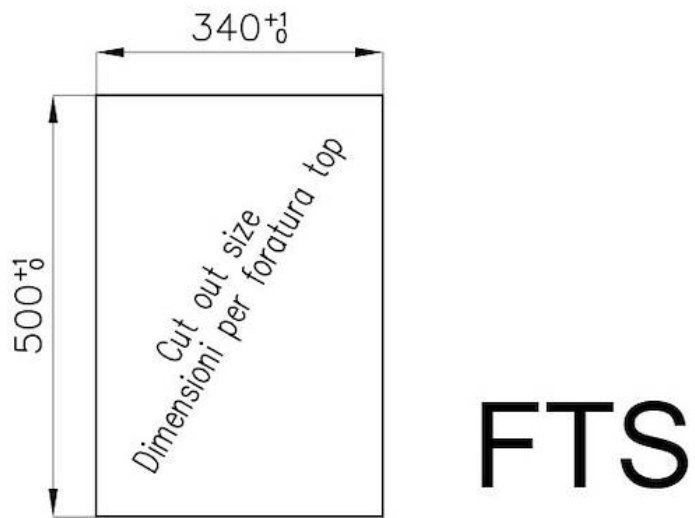

---

Trou d'encastrement Voir fiche technique

---

Grilles Grilles en fonte et tables coupe-feu émaillées

---

Largeur 35 cm

---

Puissance totale 2.750 W

## DESSINS TECHNIQUES