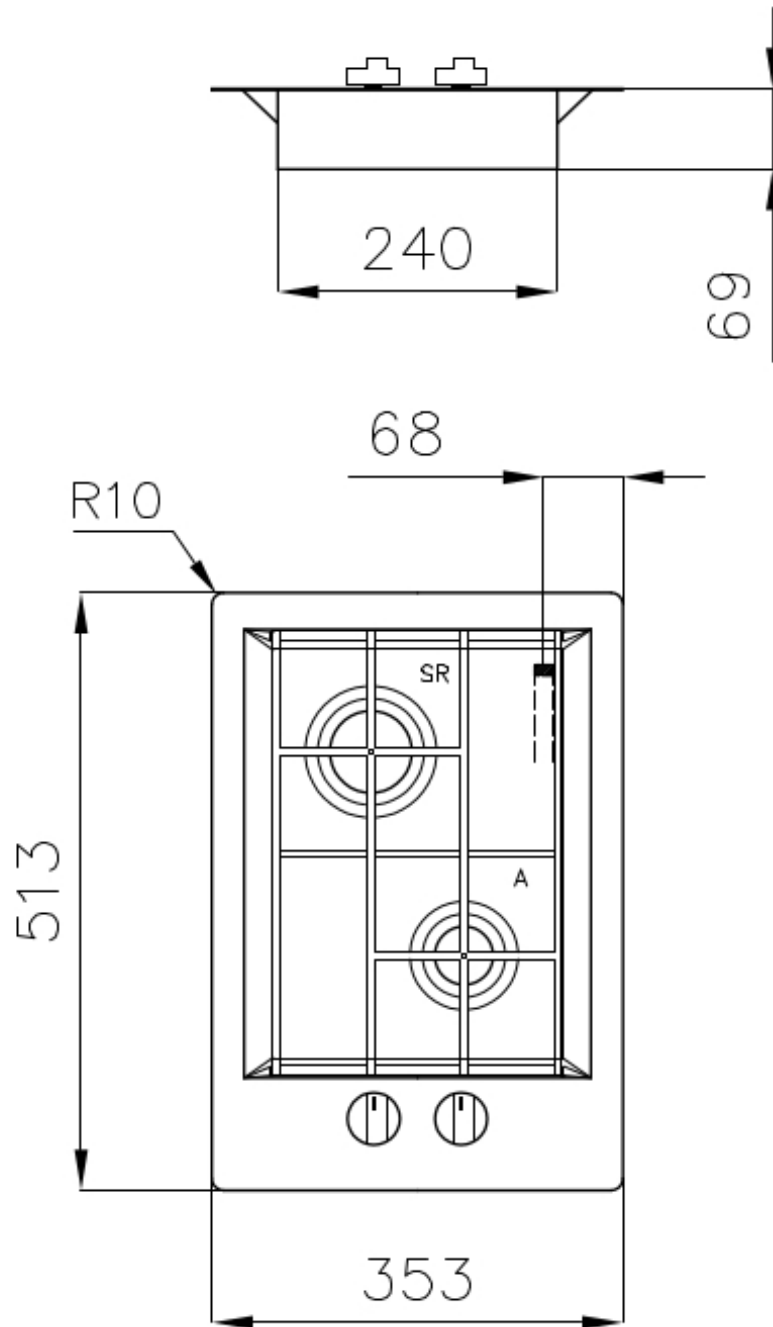

---

Alimentation 220-240 V; 50/60 Hz

---

Dimensions 353x513 mm

---

Dimensions base 35cm

---

Élément chauffant 2 brûleurs

---

Trou d'encastrement Voir fiche technique

---

Grilles Grilles en fonte et tables coupe-feu émaillées

---

Largeur 35 cm

---

Puissance totale 2.750 W

## DESSINS TECHNIQUES