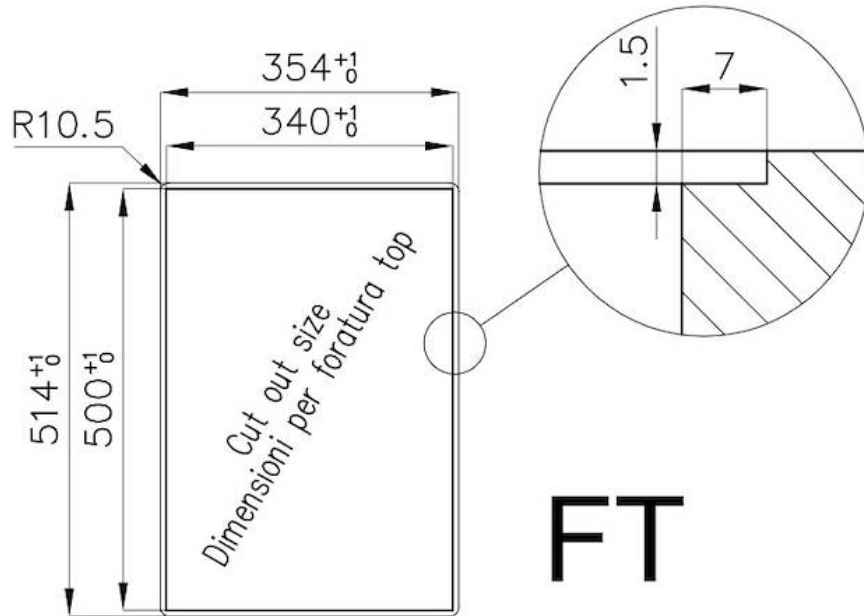

---

Alimentation 220-240 V; 50/60 Hz

---

Dimensions 353x513 mm

---

Dimensions base 35cm

---

Élément chauffant 2 brûleurs

---

Trou d'encastrement Voir fiche technique

---

Grilles Grilles en fonte et tables coupe-feu émaillées

---

Largeur 35 cm

---

Puissance totale 2.750 W

## DESSINS TECHNIQUES